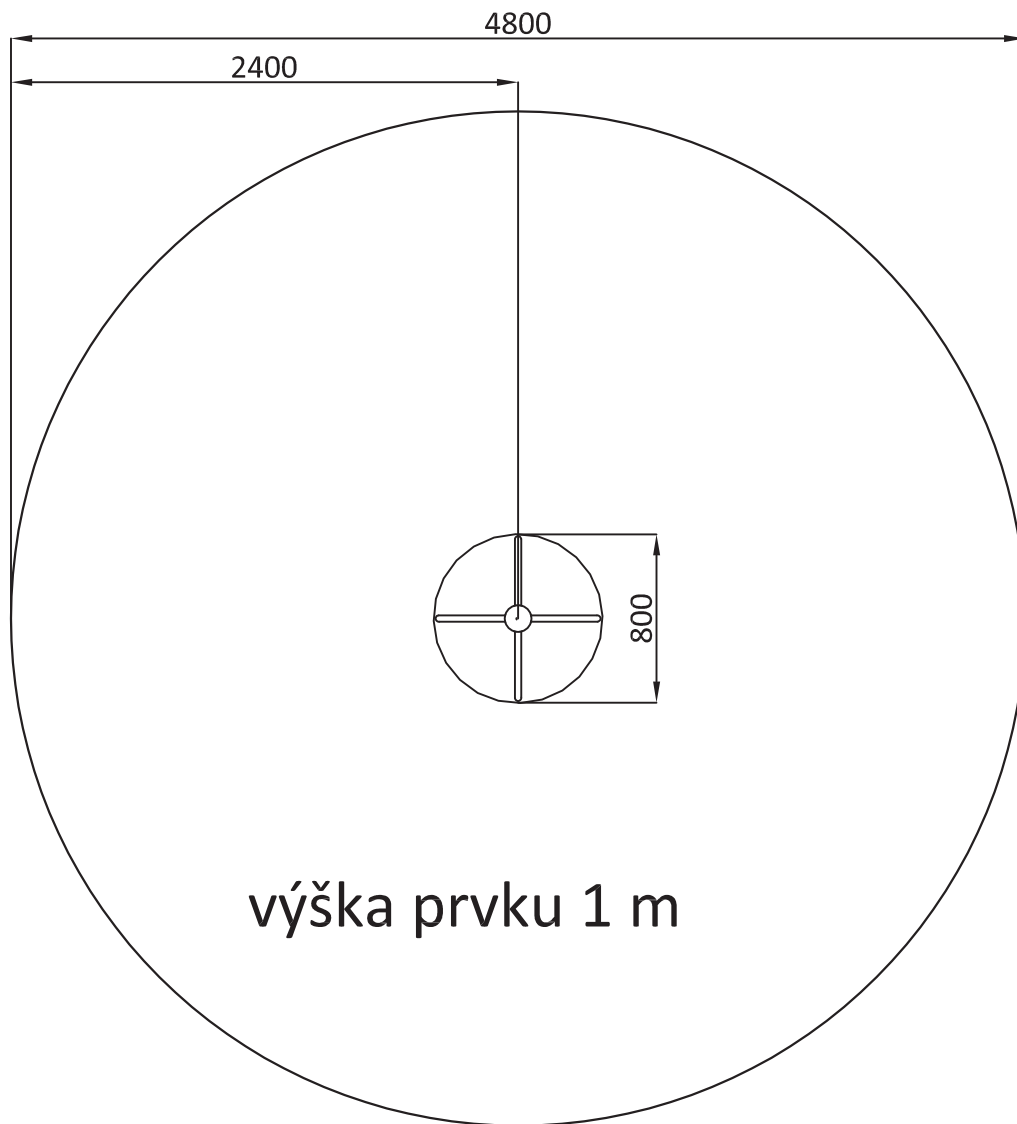

Detský kolotoč

Detail ukotvenia