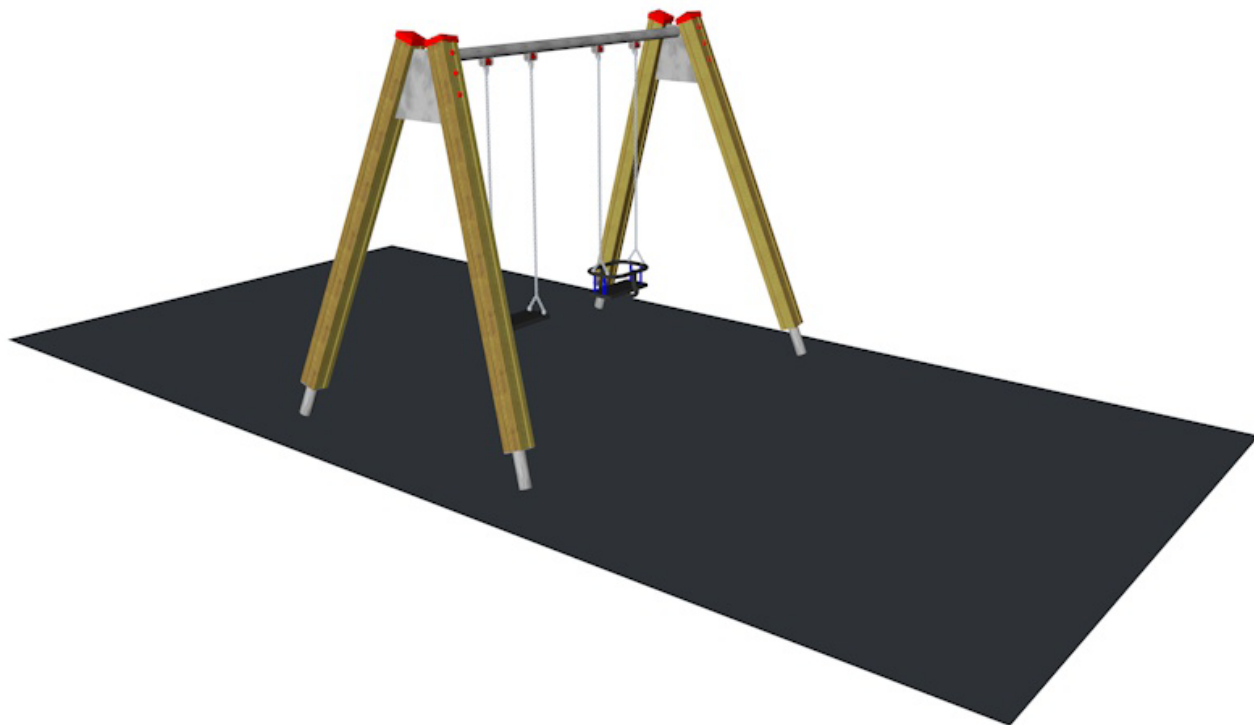

# Visiaca dvojhojdačka - sedák KLASIK a BABY gumenná dopadová plocha, výška pádu 1,6m.

## Použité materiály:

**Použité drevo** - profilované, tlakovo impregnovaného z lepeného hranolu 12x12cm – trojvrstvé

**Ošetrenie dreva** – minimálne 3 nátery ekologicky nezávadného oleja.

**Všetky oceľové časti** – ošetrené žiarovým zinkovaním s vrchnou vrstvou vypaľovanej farby KOMAXIT

**Spojenie ihriska so zemou** – zabetónované oceľové pätky, ktoré sú žiarovo zinkované.

**Uchytenie oceľovej pätky a dreva** – uchytenie pomocou závitových tyčí, ktoré sú už vopred vlepené epoxidovým lepidlom do konštrukcie nosného hranolu. (Tým, že sa drevo neuchytáva vrtaním na mieste sa zabraňuje prieniku vlhkosti do dreva).

# Visiaca dvojhojdačka - sedák KLASIK a BABY gumenná dopadová plocha, výška pádu 1,6m.

Detail ukotvenia