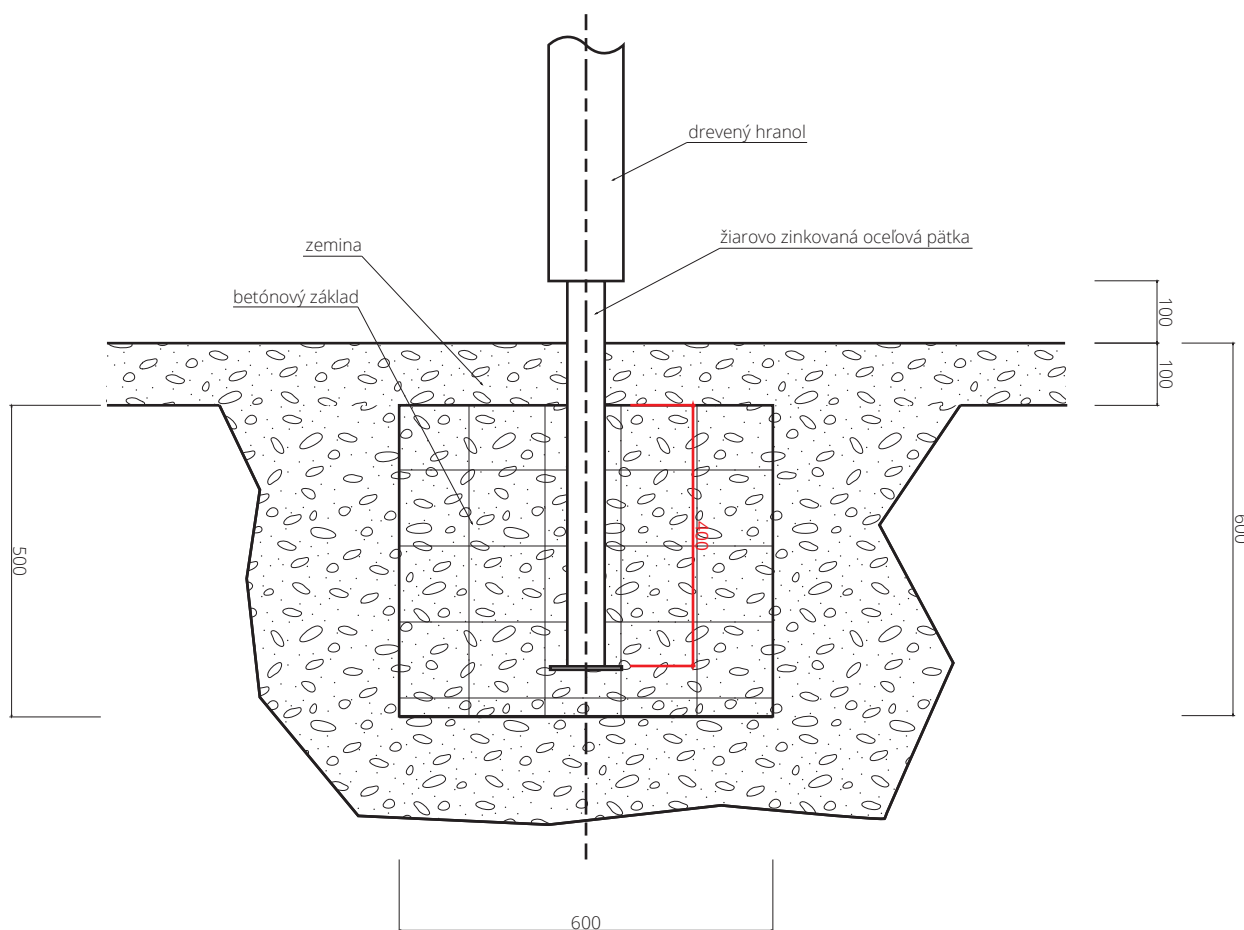

Visiaca dvojhojdačka - sedák KLASIK a BABY gumenná dopadová plocha, výška pádu 1,6m.

Detail ukotvenia