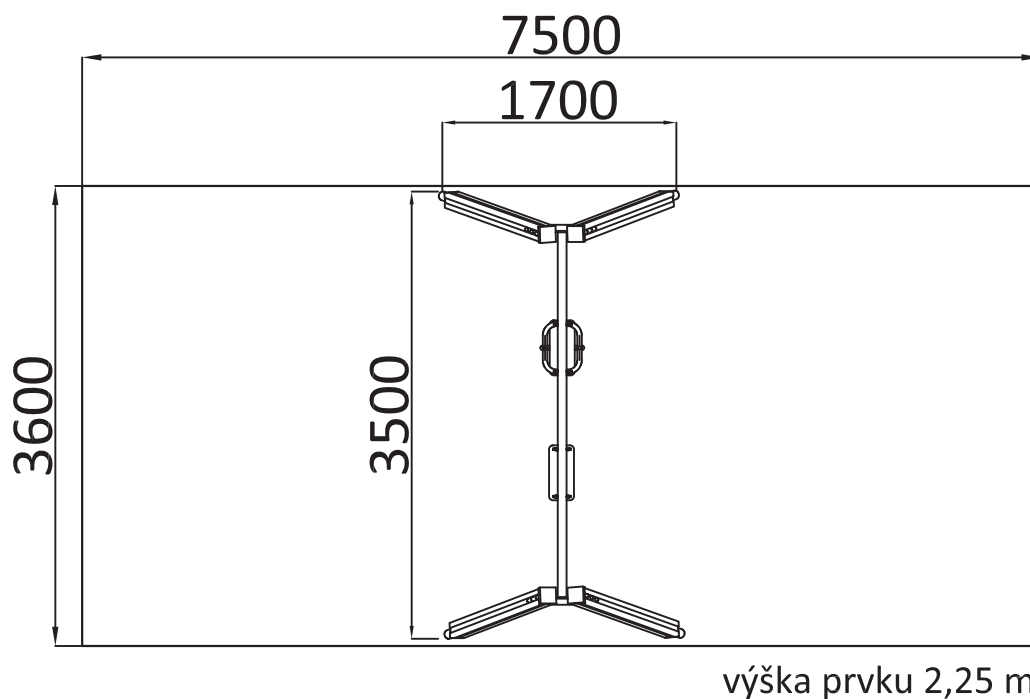

Visiaca dvojhojdačka - sedák KLASIK a BABY gumenná dopadová plocha, výška pádu 1,6m.

Detail ukotvenia