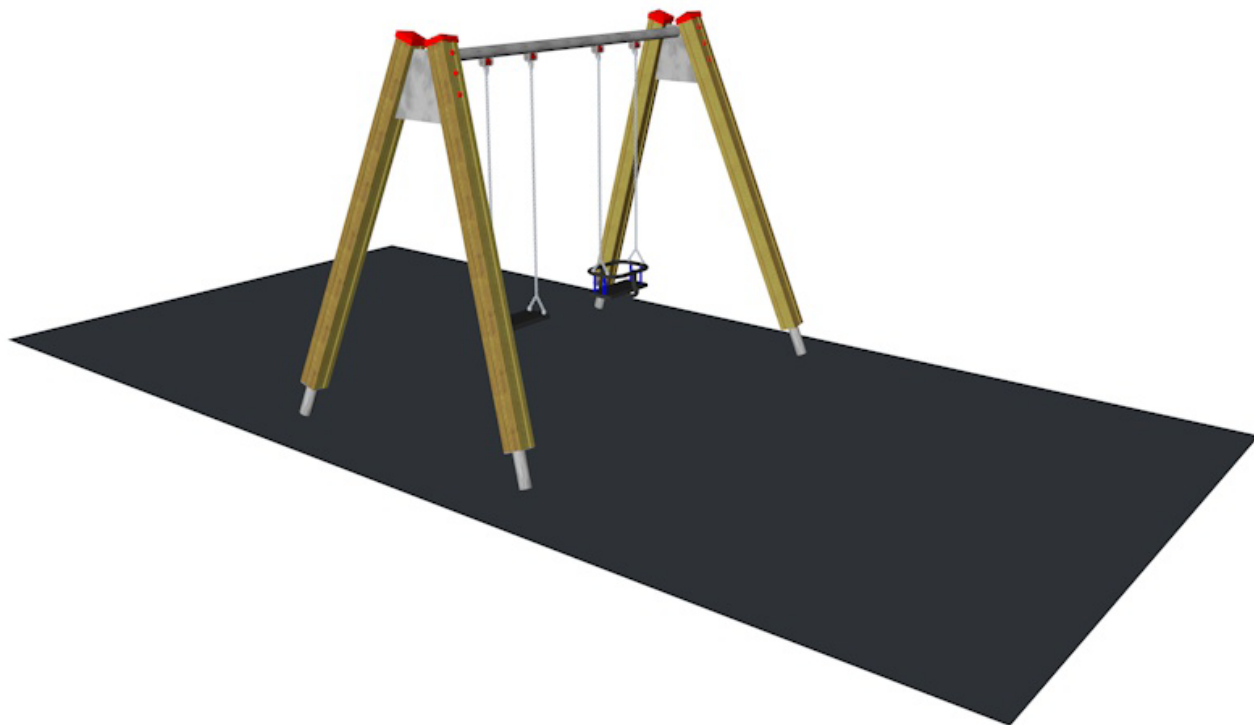

Visiaca dvojhojdačka - sedák KLASIK a BABY gumenná dopadová plocha, výška pádu 1,6m.

Použité materiály:

Použité drevo - profilované, tlakovo impregnovaného z lepeného hranolu 12x12cm – trojvrstvé

Ošetrenie dreva – minimálne 3 nátery ekologicky nezávadného oleja.

Všetky oceľové časti – ošetrené žiarovým zinkovaním s vrchnou vrstvou vypaľovanej farby KOMAXIT

Spojenie ihriska so zemou – zabetónované oceľové pätky, ktoré sú žiarovo zinkované.

Uchytenie oceľovej pätky a dreva – uchytenie pomocou závitových tyčí, ktoré sú už vopred vlepené epoxidovým lepidlom do konštrukcie nosného hranolu. (Tým, že sa drevo neuchytáva vrtaním na mieste sa zabraňuje prieniku vlhkosti do dreva).

Certifikácia:

Bezpečnostný certifikát podľa normy STN EN1176

Bezpečnostný certifikát podľa normy STN EN1177 na dopadové plochy

Veková kategória:	3 až 14 rokov
Rozmery prvku:	2,87 x 1,79m
Maximálna výška dopadu:	1,6m
Minimálna potrebná plocha:	3,6 x 7,5m

Visiaca dvojhojdačka - sedák KLASIK a BABY gumenná dopadová plocha, výška pádu 1,6m.

Detail ukotvenia