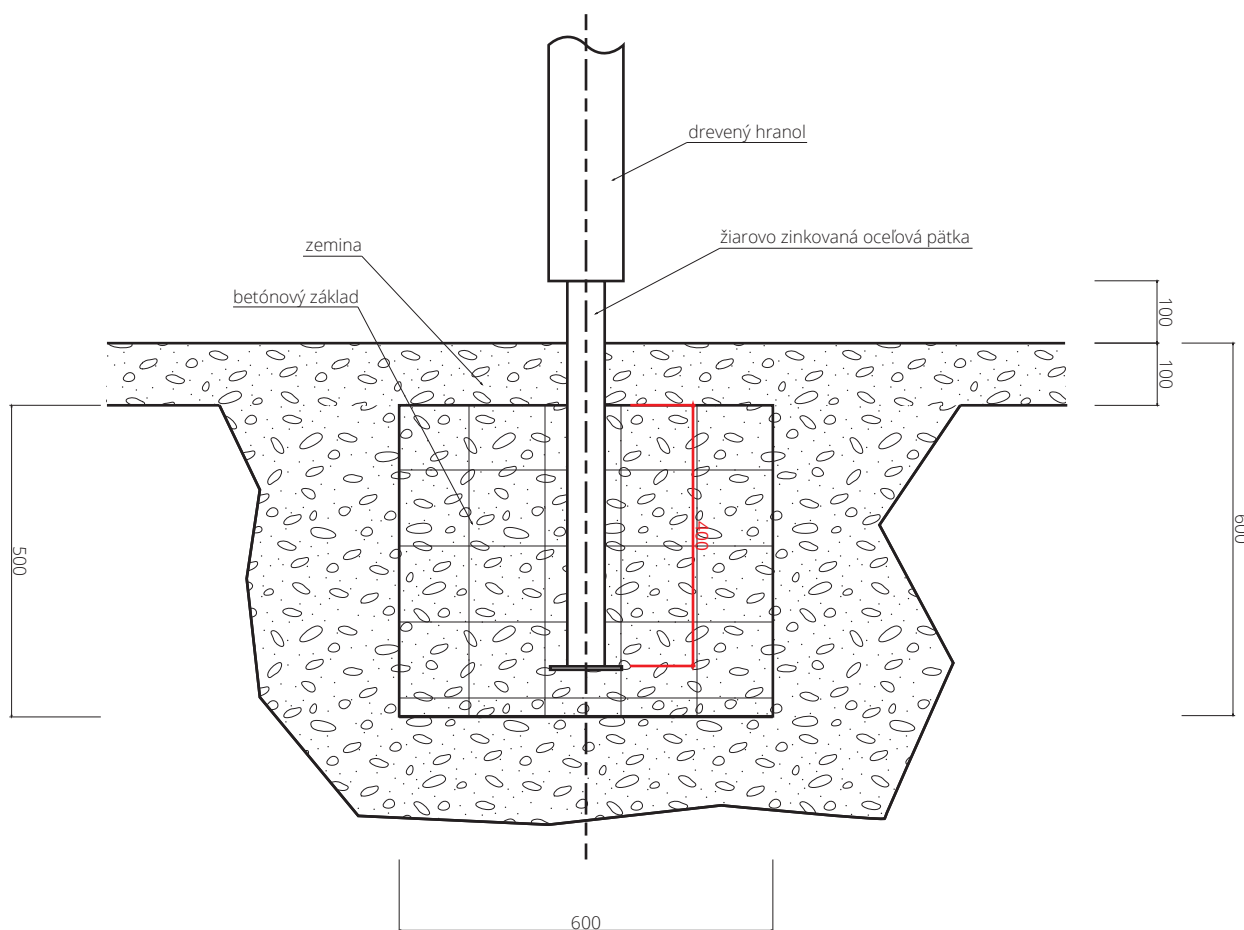

# Visiaca dvojhojdačka - sedák KLASIK a BABY gumenná dopadová plocha, výška pádu 1,6m.

**Spojenie ihriska so zemou** – zabetónované oceľové pätky, ktoré sú žiarovo zinkované.

**Uchytenie oceľovej pätky a dreva** – uchytenie pomocou závitových tyčí, ktoré sú už vopred vlepené epoxidovým lepidlom do konštrukcie nosného hranolu. (Tým, že sa drevo neuchytáva vrtaním na mieste sa zabraňuje prieniku vlhkosti do dreva).

## Certifikácia:

Bezpečnostný certifikát podľa normy STN EN1176

Bezpečnostný certifikát podľa normy STN EN1177 na dopadové plochy

<b>Veková kategória:</b>	<b>3 až 14 rokov</b>
<b>Rozmery prvku:</b>	<b>2,87 x 1,79m</b>
<b>Maximálna výška dopadu:</b>	<b>1,6m</b>
<b>Minimálna potrebná plocha:</b>	<b>3,6 x 7,5m</b>

# Visiaca dvojhojdačka - sedák KLASIK a BABY gumenná dopadová plocha, výška pádu 1,6m.

Detail ukotvenia