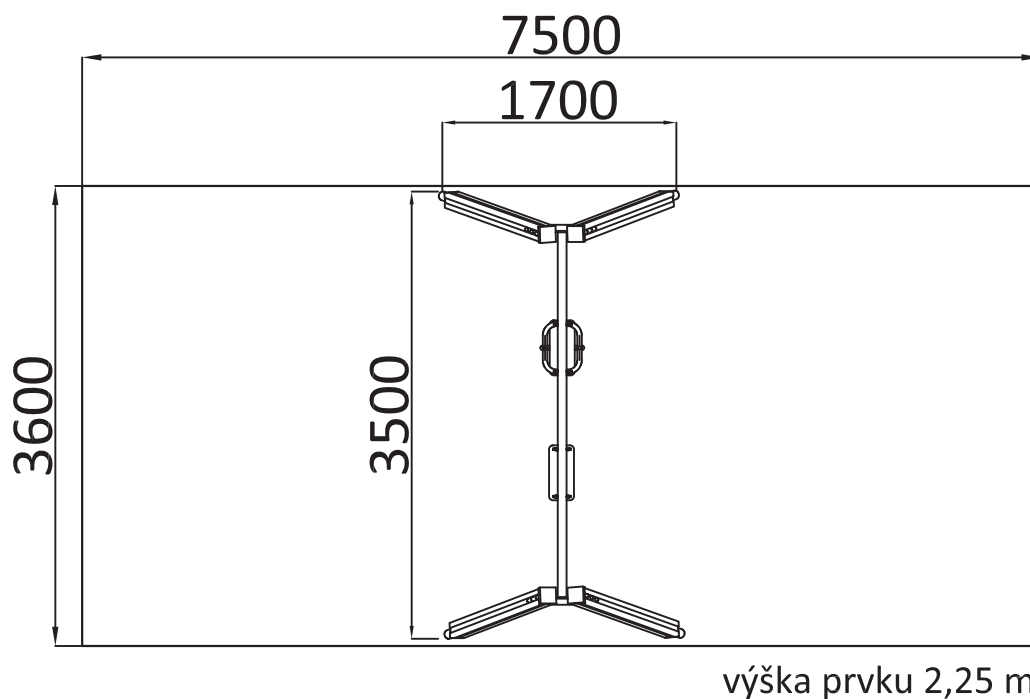

# Visiaca dvojhojdačka - sedák KLASIK a BABY gumenná dopadová plocha, výška pádu 1,6m.

**Spojenie ihriska so zemou** – zabetónované oceľové pätky, ktoré sú žiarovo zinkované.

**Uchytenie oceľovej pätky a dreva** – uchytenie pomocou závitových tyčí, ktoré sú už vopred vlepené epoxidovým lepidlom do konštrukcie nosného hranolu. (Tým, že sa drevo neuchytáva vrtaním na mieste sa zabraňuje prieniku vlhkosti do dreva).

## Certifikácia:

Bezpečnostný certifikát podľa normy STN EN1176

Bezpečnostný certifikát podľa normy STN EN1177 na dopadové plochy

<b>Veková kategória:</b>	<b>3 až 14 rokov</b>
<b>Rozmery prvku:</b>	<b>2,87 x 1,79m</b>
<b>Maximálna výška dopadu:</b>	<b>1,6m</b>
<b>Minimálna potrebná plocha:</b>	<b>3,6 x 7,5m</b>

# Visiaca dvojhojdačka - sedák KLASIK a BABY gumenná dopadová plocha, výška pádu 1,6m.

Detail ukotvenia